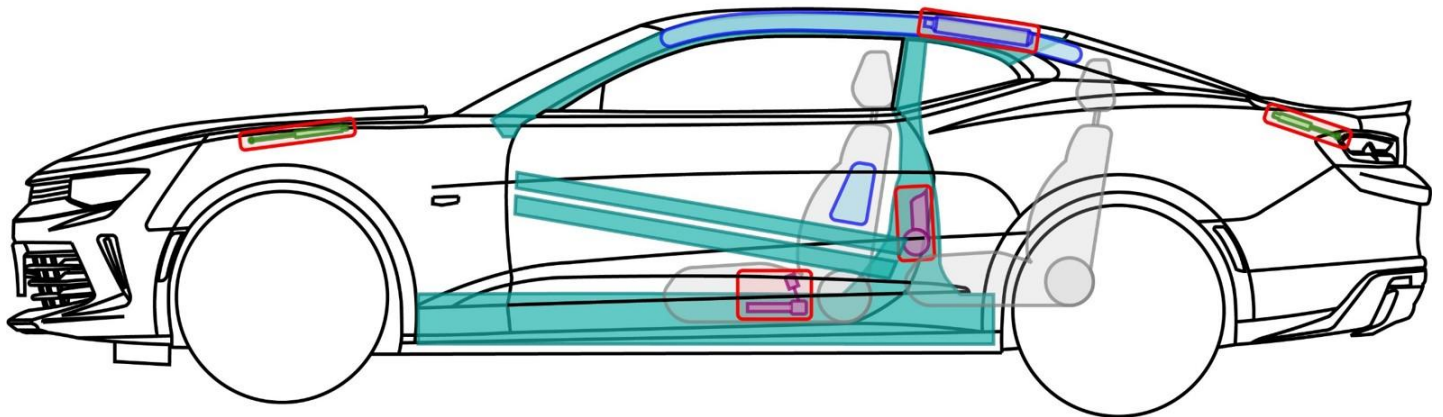

Camaro

Coupe

Baujahr 2016 →

Legende

	Airbag		Gasgenerator		Gurtstraffer		SRS Steuergerät		aktives Fußgängerschutzsystem
			Gasdruckdämpfer / vorgespannte Feder		Karosserie-Verstärkung				
	Niedervolt-Batterie				Treibstofftank				