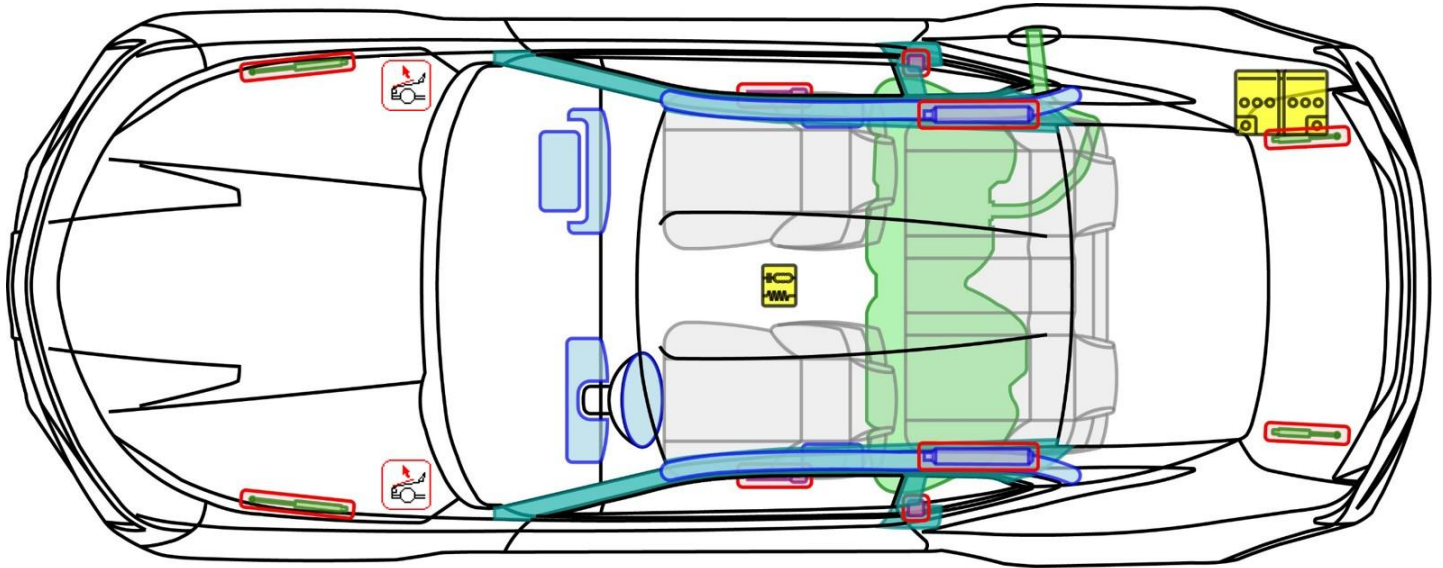

Camaro

Coupe

Baujahr 2016 →

Legende

	Airbag		Gasgenerator		Gurtstraffer		SRS Steuergerät		aktives Fußgängerschutzsystem
			Gasdruckdämpfer / vorgespannte Feder		Karosserie-Verstärkung				
	Niedervolt-Batterie				Treibstofftank				